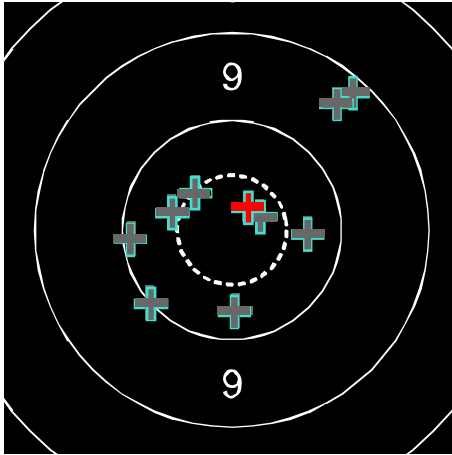

#	Wert
41	9
42	8
43	9
44	8
45	8
46	7
47	9
48	8
49	9
50	6

#	Wert
51	9
53	9
52	9
54	9
55	0
56	7
57	10
59	6
58	5
60	0

TLSB_LM_KK_Pistole_2020

25m RAPID FIRE PISTOL MEN

SAILER Rudolf HSV-ABSAM

553-13x Points

#	Wert
1	10
2	10
3	10x
4	10
5	9
6	9
7	10
9	10
8	10x
10	10x

#	Wert
11	10x
12	10x
14	9
13	9
15	10
16	8
17	8
18	10
19	9
20	10

#	Wert
21	8
22	9
24	10x
23	6
25	9
26	10
27	9
29	10
28	8
30	9

#	Wert
31	10
32	10
33	10
34	10x
35	10x
36	10
37	10
40	10x
38	10x
39	8

#	Wert
41	10
42	9
44	10x
43	8
45	10x
46	9
47	9
49	10
48	10
50	10