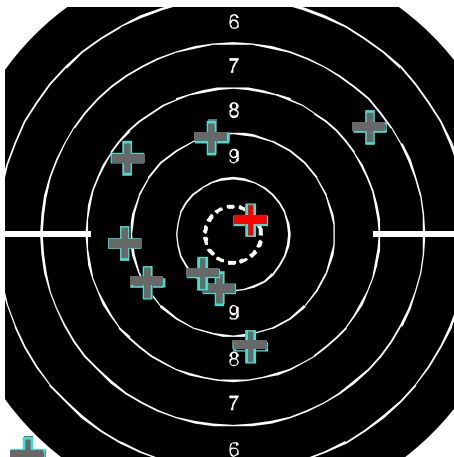

HENETMAYR J. HALL

463- 3x Points

#	Wert
1	6
2	8
3	8
4	9
5	9
6	0
7	10
8	7
9	9
10	0

#	Wert
11	9
12	5
13	10x
14	8
15	9
16	8
17	9
18	9
19	9
20	9

#	Wert
21	7
22	10
24	6
23	9
25	8
26	9
27	8
29	6
28	7
30	6

#	Wert
31	9
32	10
33	8
34	10x
35	8
36	8
37	8
38	8
39	7
40	6